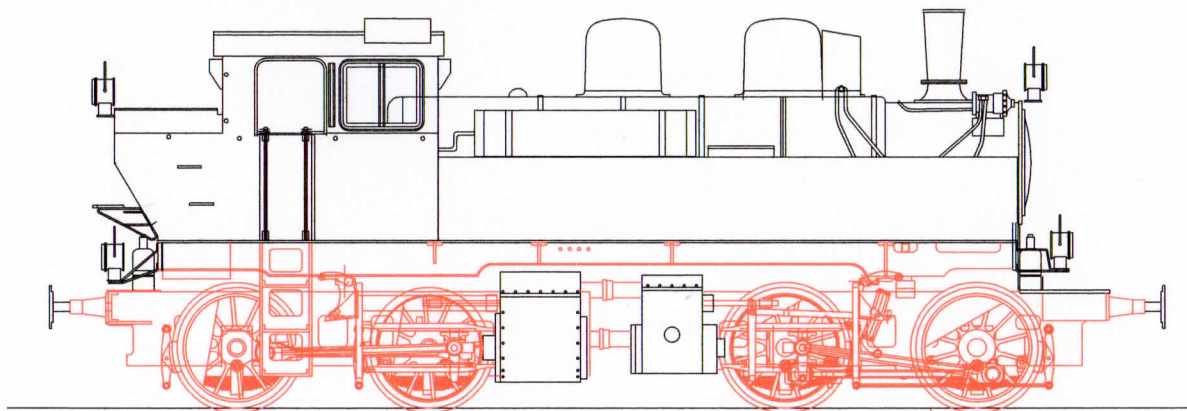

"Kreuzspinne"

- Sächsische I-TV
-mit kleinem Kohlenkasten
-und doppeltem Sandkasten
-Petroleumlampen

- DRG BR98.0
-mit großem Kohlenkasten
-einem Sandkasten
-andere Form der Niederdruckzylinder
-2 große Dachlüfter

- DR(öst) BR98.0
-Generator und elektrische Lampen
-kleinere Fenster in den Stirnseiten
-Diverse Details abweichend zur DRG-Ausführung