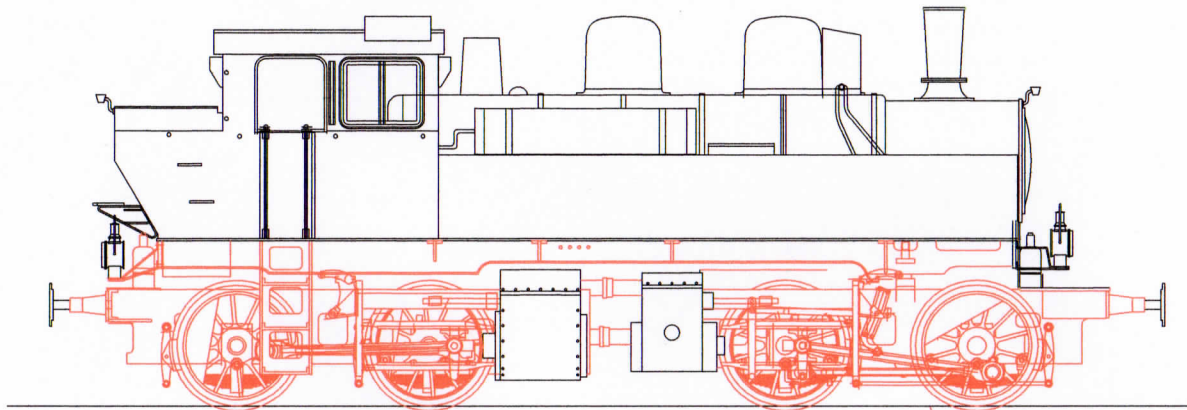

"Kreuzspinne"

- Sächsische I-TV
-mit kleinem Kohlenkasten
-und doppeltem Sandkasten
-Petroleumlampen

- DRG BR98.0
-mit großem Kohlenkasten
-einem Sandkasten
-andere Form der Niederdruckzylinder
-2 große Dachlüfter

- DR(öst) BR98.0
-Generator und elektrische Lampen
-kleinere Fenster in den Stirnseiten
-Diverse Details abweichend zur DRG-Ausführung