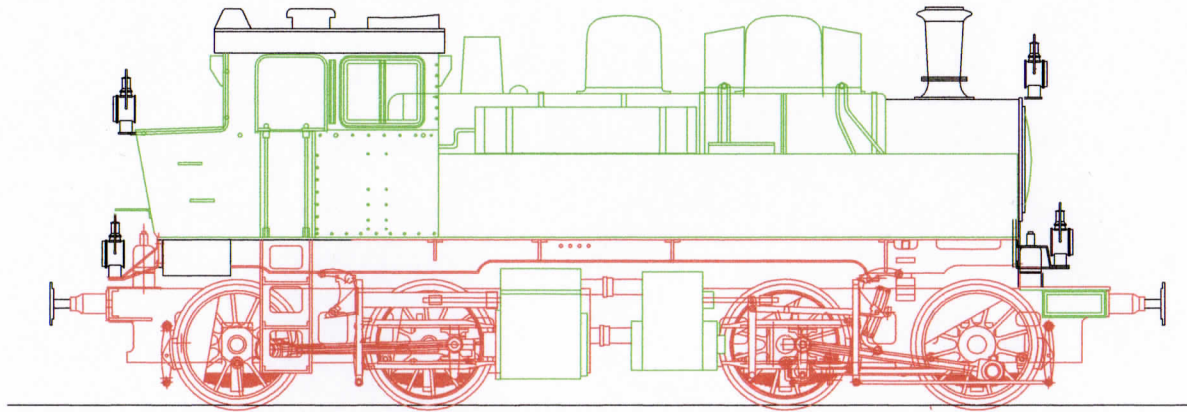

"Kreuzspinne"

- Sächsische I-TV
-mit kleinem Kohlenkasten
-und doppeltem Sandkasten
-Petroleumlampen

- DRG BR98.0
-mit großem Kohlenkasten
-einem Sandkasten
-andere Form der Niederdruckzylinder
-2 große Dachlüfter

- DR(öst) BR98.0
-Generator und elektrische Lampen
-kleinere Fenster in den Stirnseiten
-Diverse Details abweichend zur DRG-Ausführung